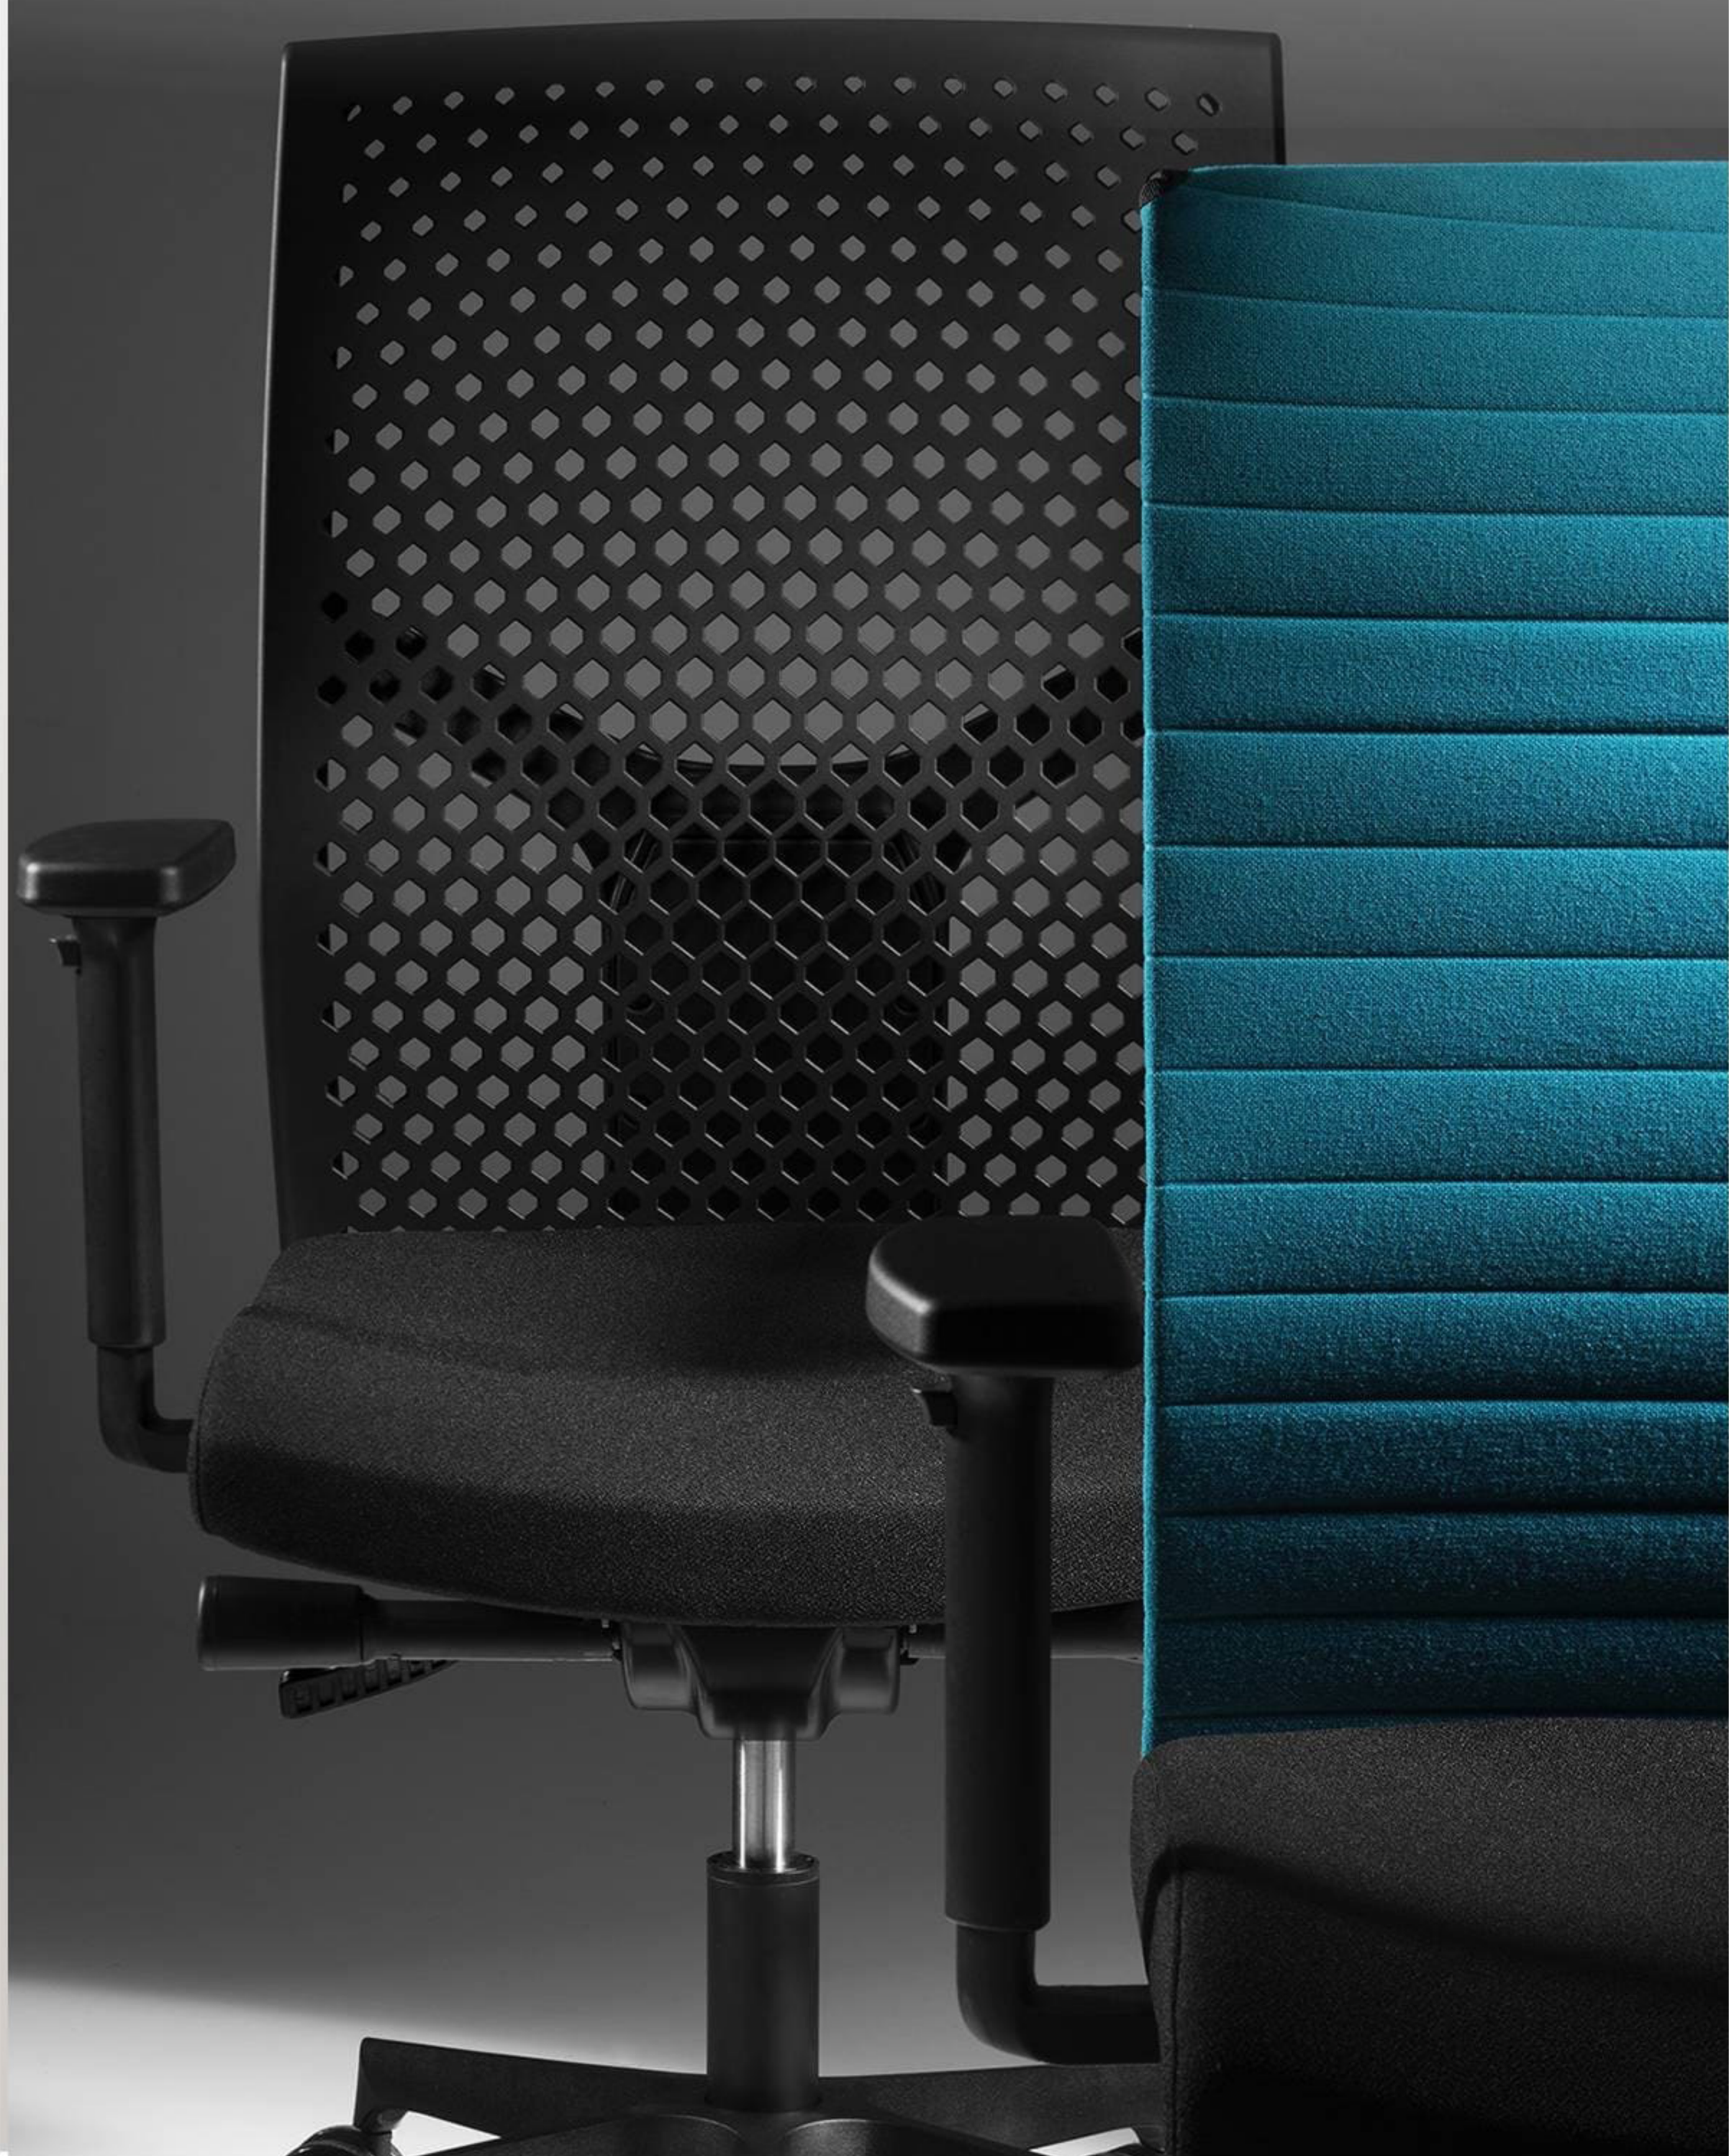

Stolica M255  
SM/X/BR26/L4/T1

Standardan tip,  
bez glavonaslona  
i rukonaslona

Crna  
**M 255**

VPC  
**375,00 KM**

## STANDARDNA OPREMA

- Naslon za leđa crna mreža ili crni fleksibilni pvc, up/down mehanizam naslona za leđa.
- Drveni otpresak sjedišta, izbor boja i materijala za tapaciranje.
- Sinhro mehanizam SM, zaključavanje u 5 pozicija.
- Visoki L220 konusni gasni lift L4.
- PVC piramidalna zvijezda BR26.
- PVC točkići fi. 50 mm T1.

## STANDARDNA OPREMA

- Naslon za leđa bijela mreža ili bijeli fleksibilni pvc, up/down mehanizam naslona za leđa.
- Drveni otpresak sjedišta, izbor boja i materijala za tapaciranje.
- Sinhro mehanizam SM, zaključavanje u 5 pozicija.
- Visoki L220 konusni gasni lift L4.
- PVC piramidalna zvijezda BR26.
- PVC točkići fi. 50 mm T1.